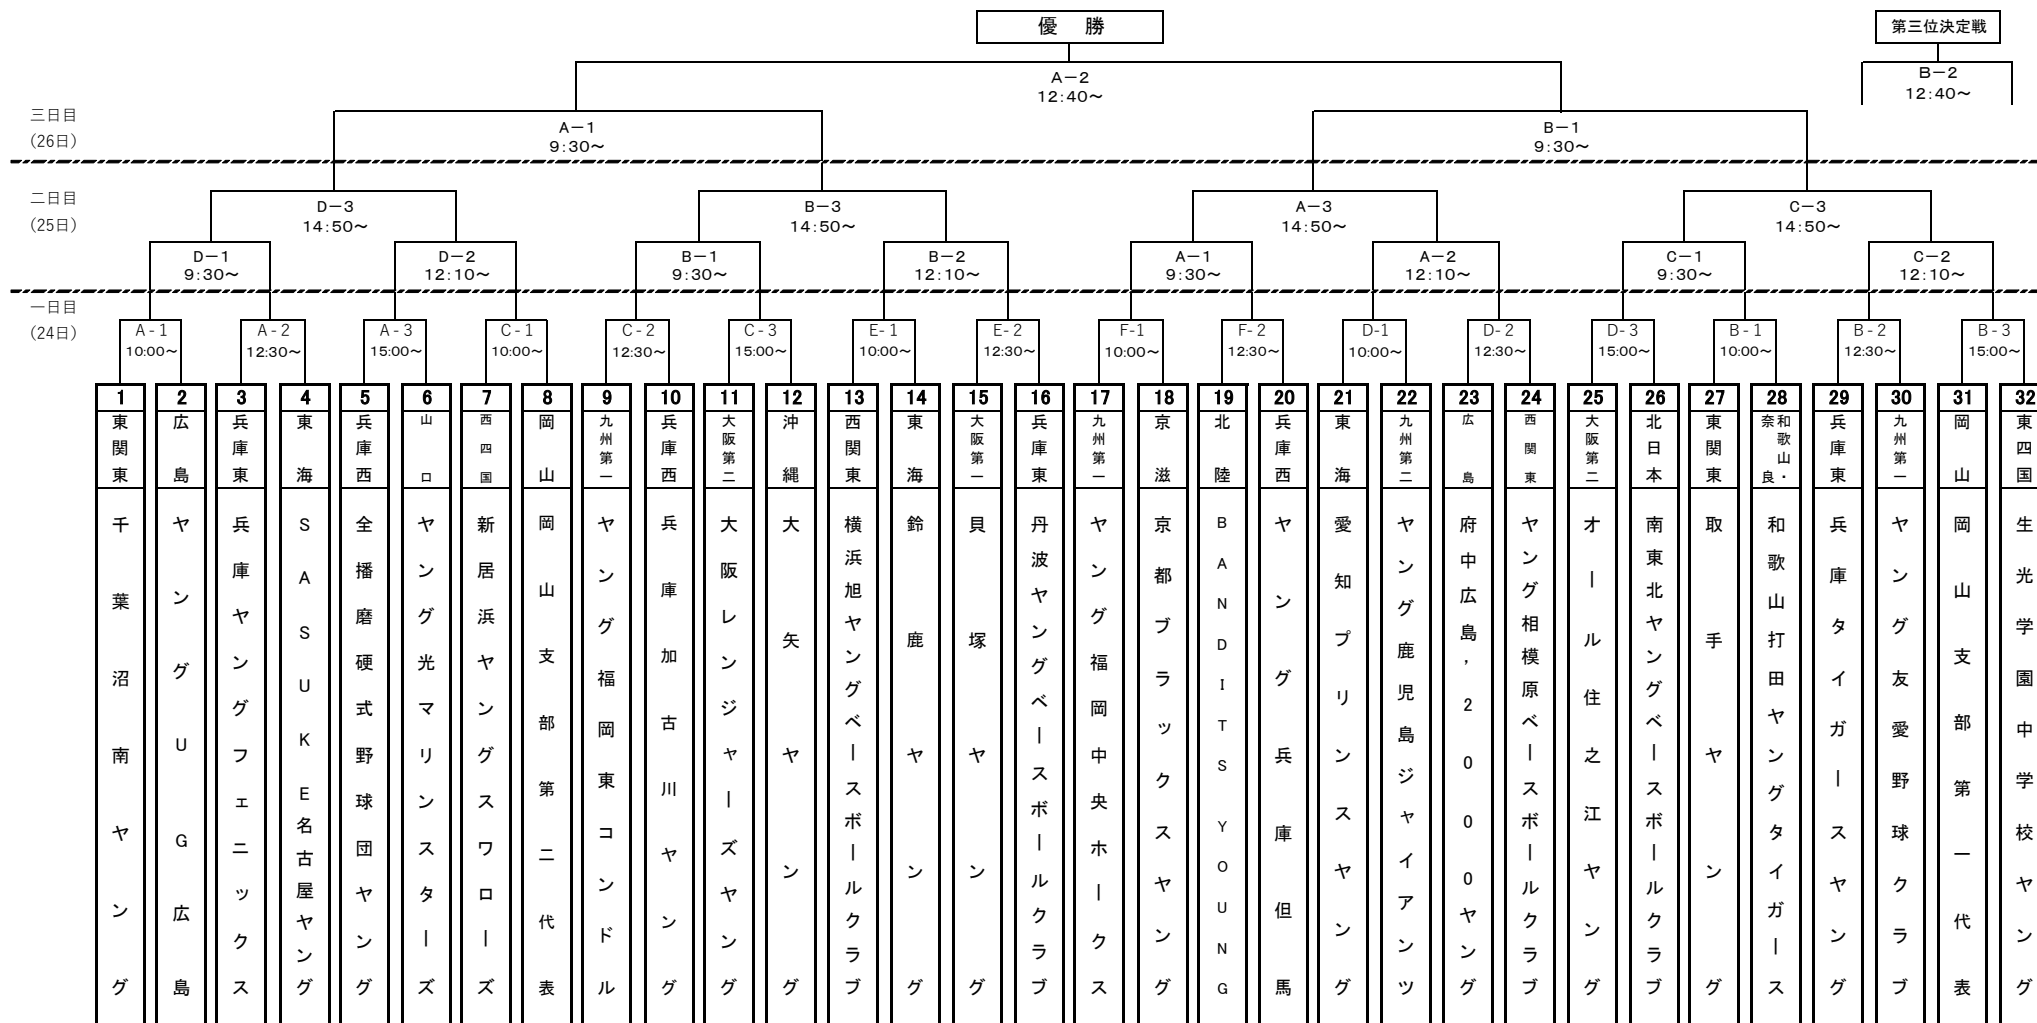

# 第29回 ヤングリーグ選手権大会中学部組合せ表

日 程		大会第一日目			大会第二日目			大会第三日目	
試	合 会 場	第一試合	第二試合	第三試合	第一試合	第二試合	第三試合	準決勝	決勝戦
A	第一野球場	10:00~12:00	12:30~14:30	15:00~17:00	9:30~11:30	12:10~14:10	14:50~16:50	9:30~11:30	12:40~14:40
B	第二野球場	10:00~12:00	12:30~14:30	15:00~17:00	9:30~11:30	12:10~14:10	14:50~16:50	9:30~11:30	3位決定戦 12:40~14:40
C	多目的1(サッカー場側 黒土)	10:00~12:00	12:30~14:30	15:00~17:00	9:30~11:30	12:10~14:10	14:50~16:50		
D	多目的2(野球場側 黒土)	10:00~12:00	12:30~14:30	15:00~17:00	9:30~11:30	12:10~14:10	14:50~16:50		
E	多目的3(サッカー場側 マサ土)	10:00~12:00	12:30~14:30						
F	多目的4(野球場側 マサ土)	10:00~12:00	12:30~14:30						